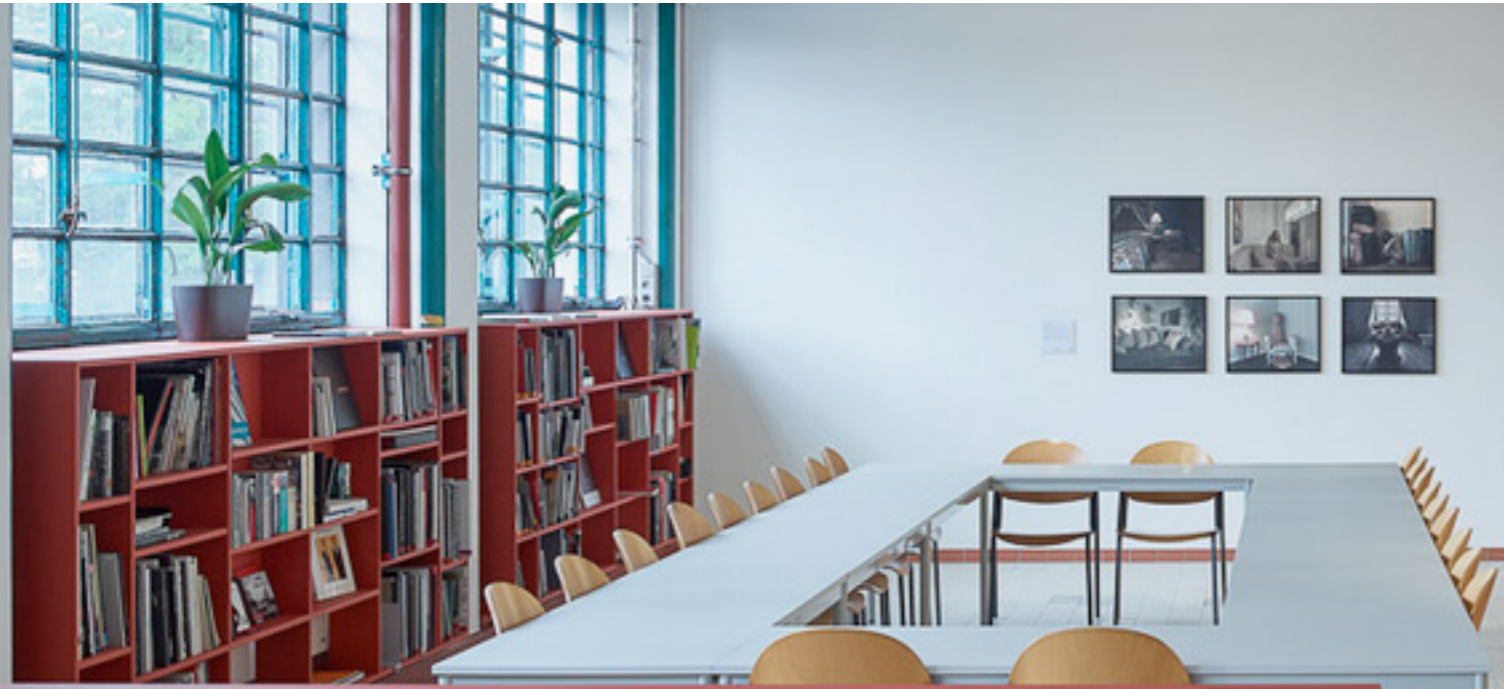

200m² // 70 px

Tschick.GALERIE

Prager Fotoschule

Die Tschick.GALERIE der Prager Fotoschule ist ein Alleskönner! Neben klassischer Bestuhlung besticht der außergewöhnliche Raum mit einem Bar- und Couchbereich für die Pause zwischendurch. Foto-Kunstwerke, Bücherregale und Industrie-Flair lockern jede Workshop- und Veranstaltungssituation spontan auf.